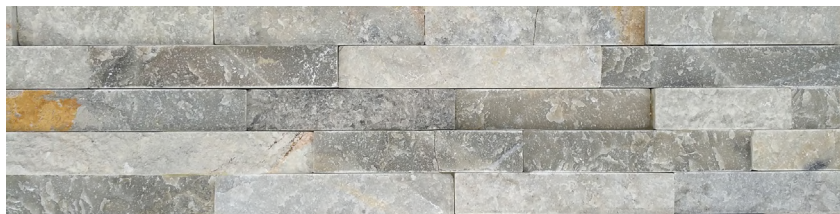

Natural Stone | Pierre Naturelle | Naturstein | Piedra Natural

15x60cm - 10/20mm

VITTORIA

EAN: 5606779179975

ST50/70

RLAJ1308SDB

15x60cm - 10/20mm

GRIVOLA