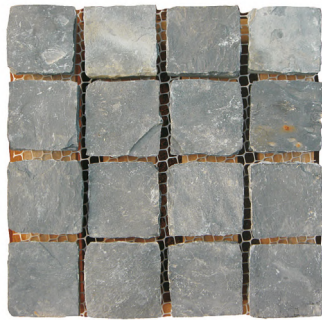

Pedra Natural

Natural Stone | Pierre Naturelle | Naturstein | Piedra Natural

30x60cm - 14/16mm
MULTICOLOR
EAN: 5606779161208

ST32/45
RJS102Y

30x60cm - 14/16mm
ARDOSIA
EAN: 5606779161185

ST32/45
RJS101

40x40cm - 15/20mm
CARMONA
EAN: 5606779161376