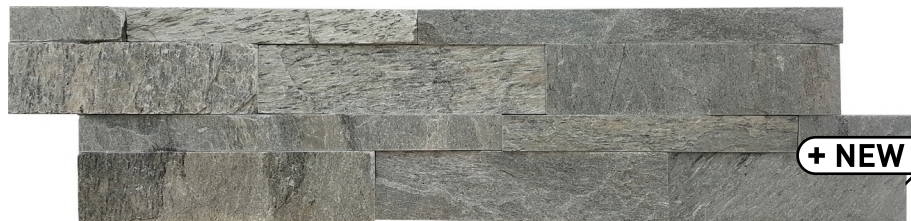

Pedra Natural

Natural Stone | Pierre Naturelle | Naturstein | Piedra Natural

15,5x65cm - 10/20mm

NOVARA CINZA

EAN: 5606779193223

ST33/46
RST1560NVR